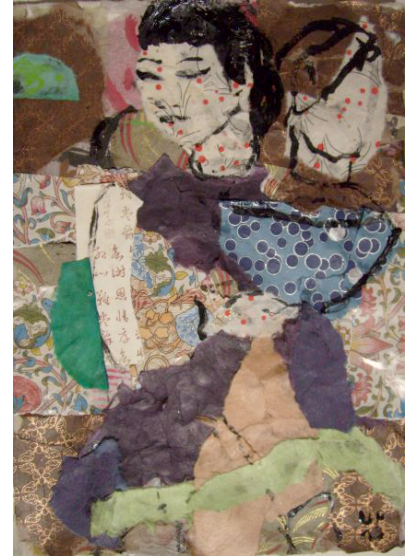

paper positions.berlin 2018 - Stand A14

Jörg Sandau (Telefon +49 176 4766 9105)

Ulrike Hahn (geb. 1966)

Interieur mit Sessel · 2017
Öl auf Papier · 73 x 52 cm

Tamara Lorenz (geb. 1972)

Ismus (Cyan) · 2016
Lamba-Print · 140 x 101 cm

Ulrike Pisch (geb. 1980)

Reismädchen · 2013
Collage, Tusche · 39 x 28 cm

Frau im Profil · 2017
Tinte, Papier · 30,5 x 20 cm

ProZOrd #2 · 2010 · Ultrachrome auf
Hahnemühle · 40 x 26,5 cm

Rotes Klavier · 2018
Collage · 53 x 39,5 cm