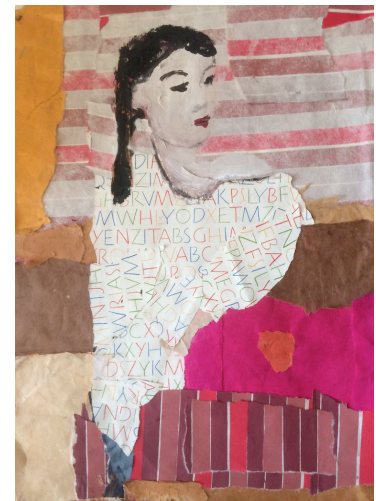

paper positions.berlin 2018 - Stand A14

Jörg Sandau (Telefon +49 176 4766 9105)

Ulrike Hahn (geb. 1966)

Interieur mit Sessel · 2017
Öl auf Papier · 73 x 52 cm

Tamara Lorenz (geb. 1972)

Ismus (Cyan) · 2016
Lamba-Print · 140 x 101 cm

Ulrike Pisch (geb. 1980)

Reismädchen · 2013
Collage, Tusche · 39 x 28 cm

Frau im Profil · 2017
Tinte, Papier · 30,5 x 20 cm

ProZOrd #2 · 2010 · Ultrachrome auf
Hahnemühle · 40 x 26,5 cm

Rotes Klavier · 2018
Collage · 53 x 39,5 cm