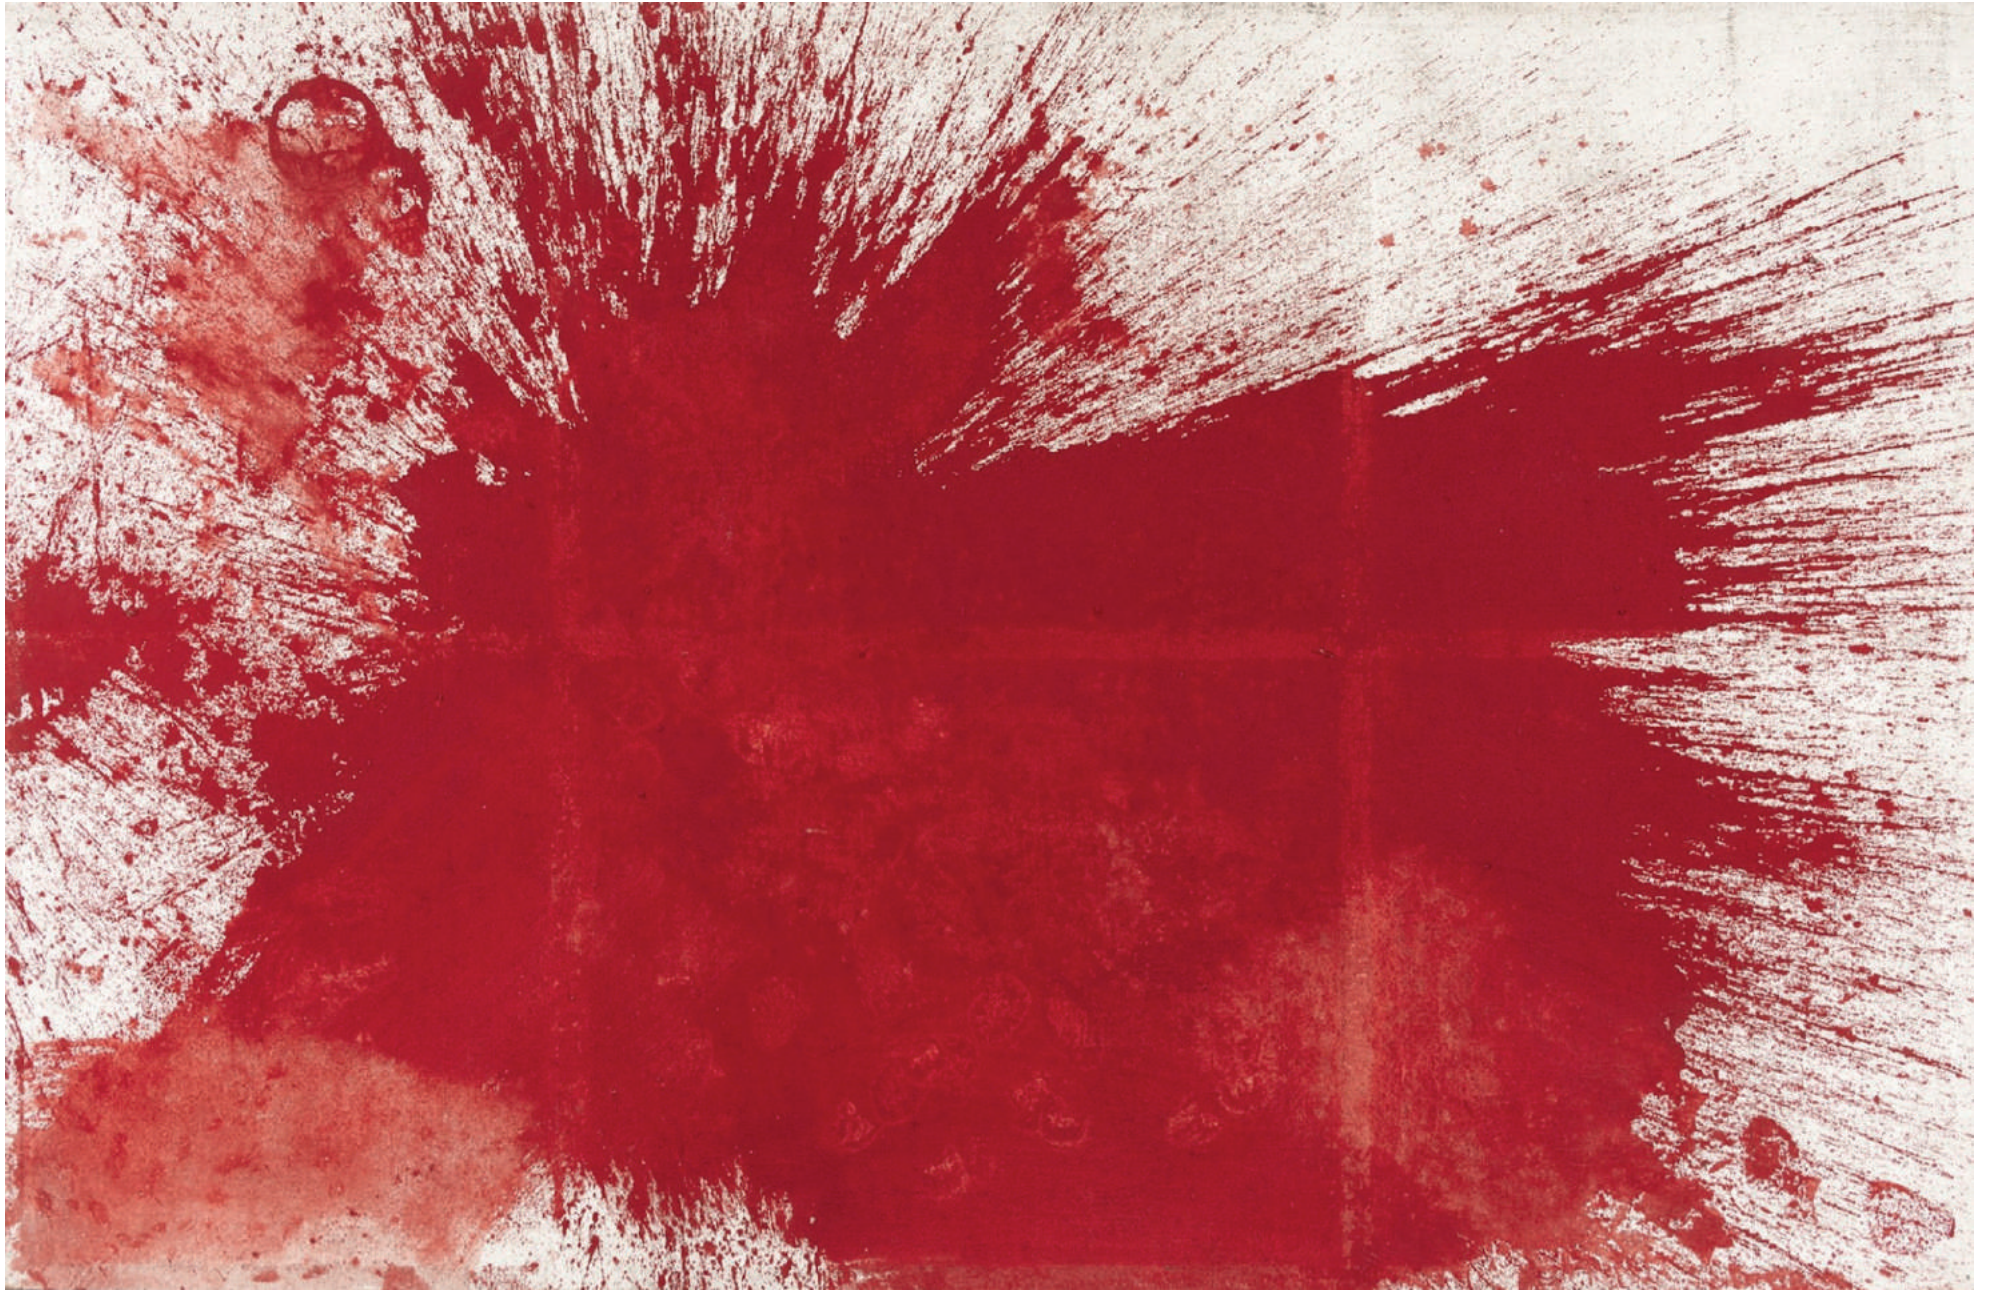

HERMANN NITSCH

80er-90er-Jahre

GALERIE
ZIMMERMANN
KRATOCHWILL

Reliktmontage | 1982 | Mischtechnik (Farbe u.a. Ölkreide), Applikationen auf Leinen | 240 x 220 cm

Schüttbild | 1983 | Dispersion auf Leinwand | 104,5 x 80 cm

Schüttbild | 1983 | Dispersion auf Leinwand | 104 x 80 cm

Schüttbild | 1983 | Öl, Dispersion auf Leinwand | 104 x 81 cm

Schüttbild | 1983 | Dispersion auf Leinwand | 105 x 81 cm

Schüttbild | 1984 | Dispersion auf Leinwand | 190 x 290 cm

Schüttbild | 1984 | Dispersion auf Leinwand | 104,5 x 80,5 cm

Schüttbild | 1984 | Dispersion und Blut auf Leinwand | 105 x 80 cm

Schüttbild | 1985 | Öl und Blut auf Leinwand | 190 x 290 cm

Schüttbild | 1986 | Dispersion auf Leinwand | 200 x 300 cm