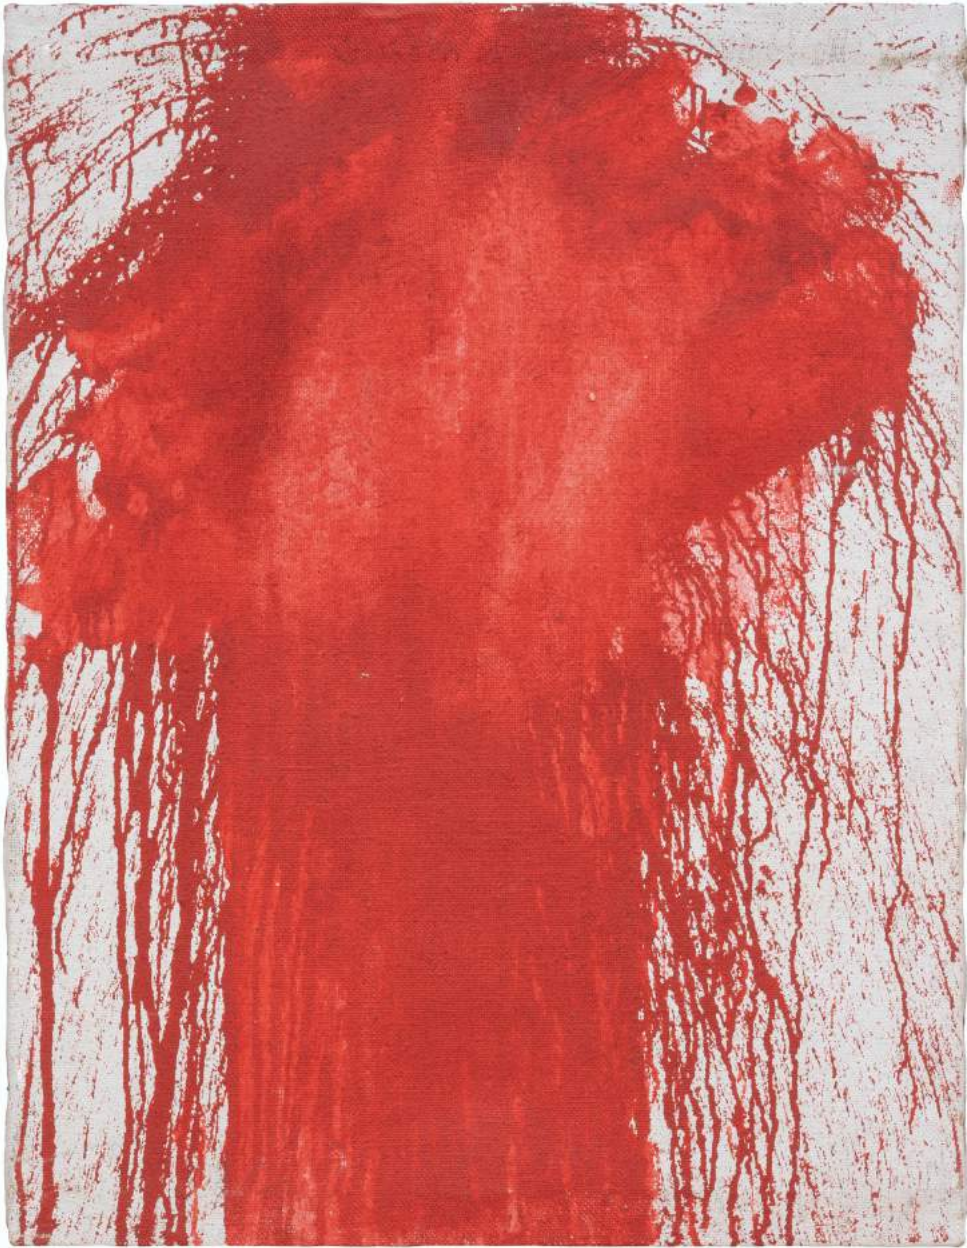

Schüttbild | 1986 | Öl, Dispersion auf Leinwand | 105 x 81 cm

Schüttbild | 1987 | Dispersion und Blut auf Leinwand | 110 x 89 cm

Malhemd | 1987 | Öl und Blut auf Malhemd | 151,5 x 128 cm

Reliktmontage | 1987 | Mischtechnik, Blut und Applikationen auf Holz | 85 x 210 cm